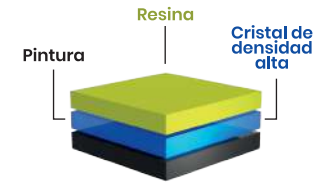

Fresh KeePer

FRESH KEEPER

3 a 4 horas

1 año sin mantenimiento

RESERVAR

Diamond KeePer

DIAMOND KEEPER

4 a 6 horas