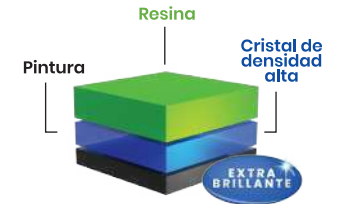

Eco Diamond KeePer

ECO DIAMOND KEEPER

4 a 8 horas

3 años sin mantenimiento

RESERVAR